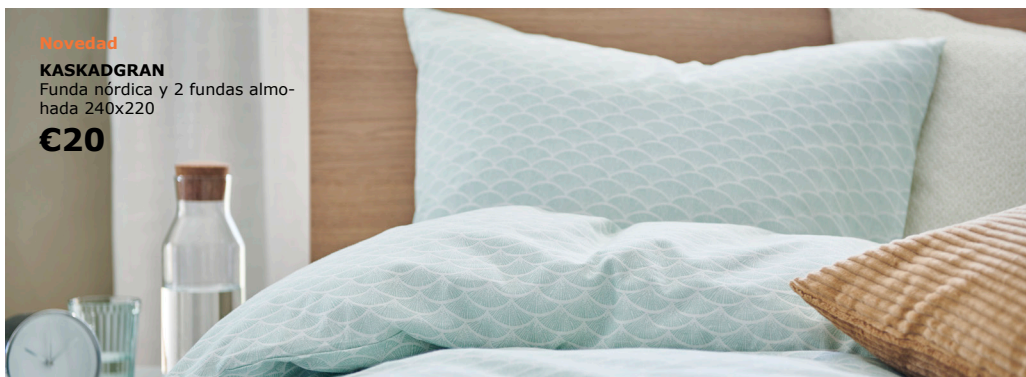

Novedad

KASKADGRAN

Funda nórdica y 2 fundas almohada 240x220

€20

**HEMOS
BAJADO
EL PRECIO**

VÅRBRÄCKA

Funda nórd y 2 fundas almohada 240 x 220

€18

€15

704.126.01

GURLI

Funda de cojín,
50x50 cm

€3

504.334.16

STRIMSPORRE

Funda de cojín,
50x50 cm

€5

204.326.54