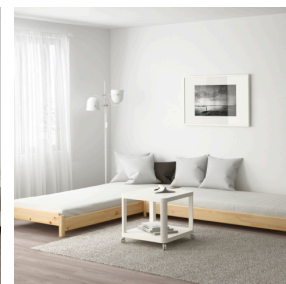

003.604.84

JUEGA CON LAS DOS ESTRUCTURAS
SEGÚN TUS NECESIDADES

Aprovecha el gran espacio de
almacenaje de los cajones inferiores

SLÅKT
CAMA NIDO,
90x200 cm

€229

Novedad

KASKADGRAN

Funda nórdica y 2 fundas almohada 240x220